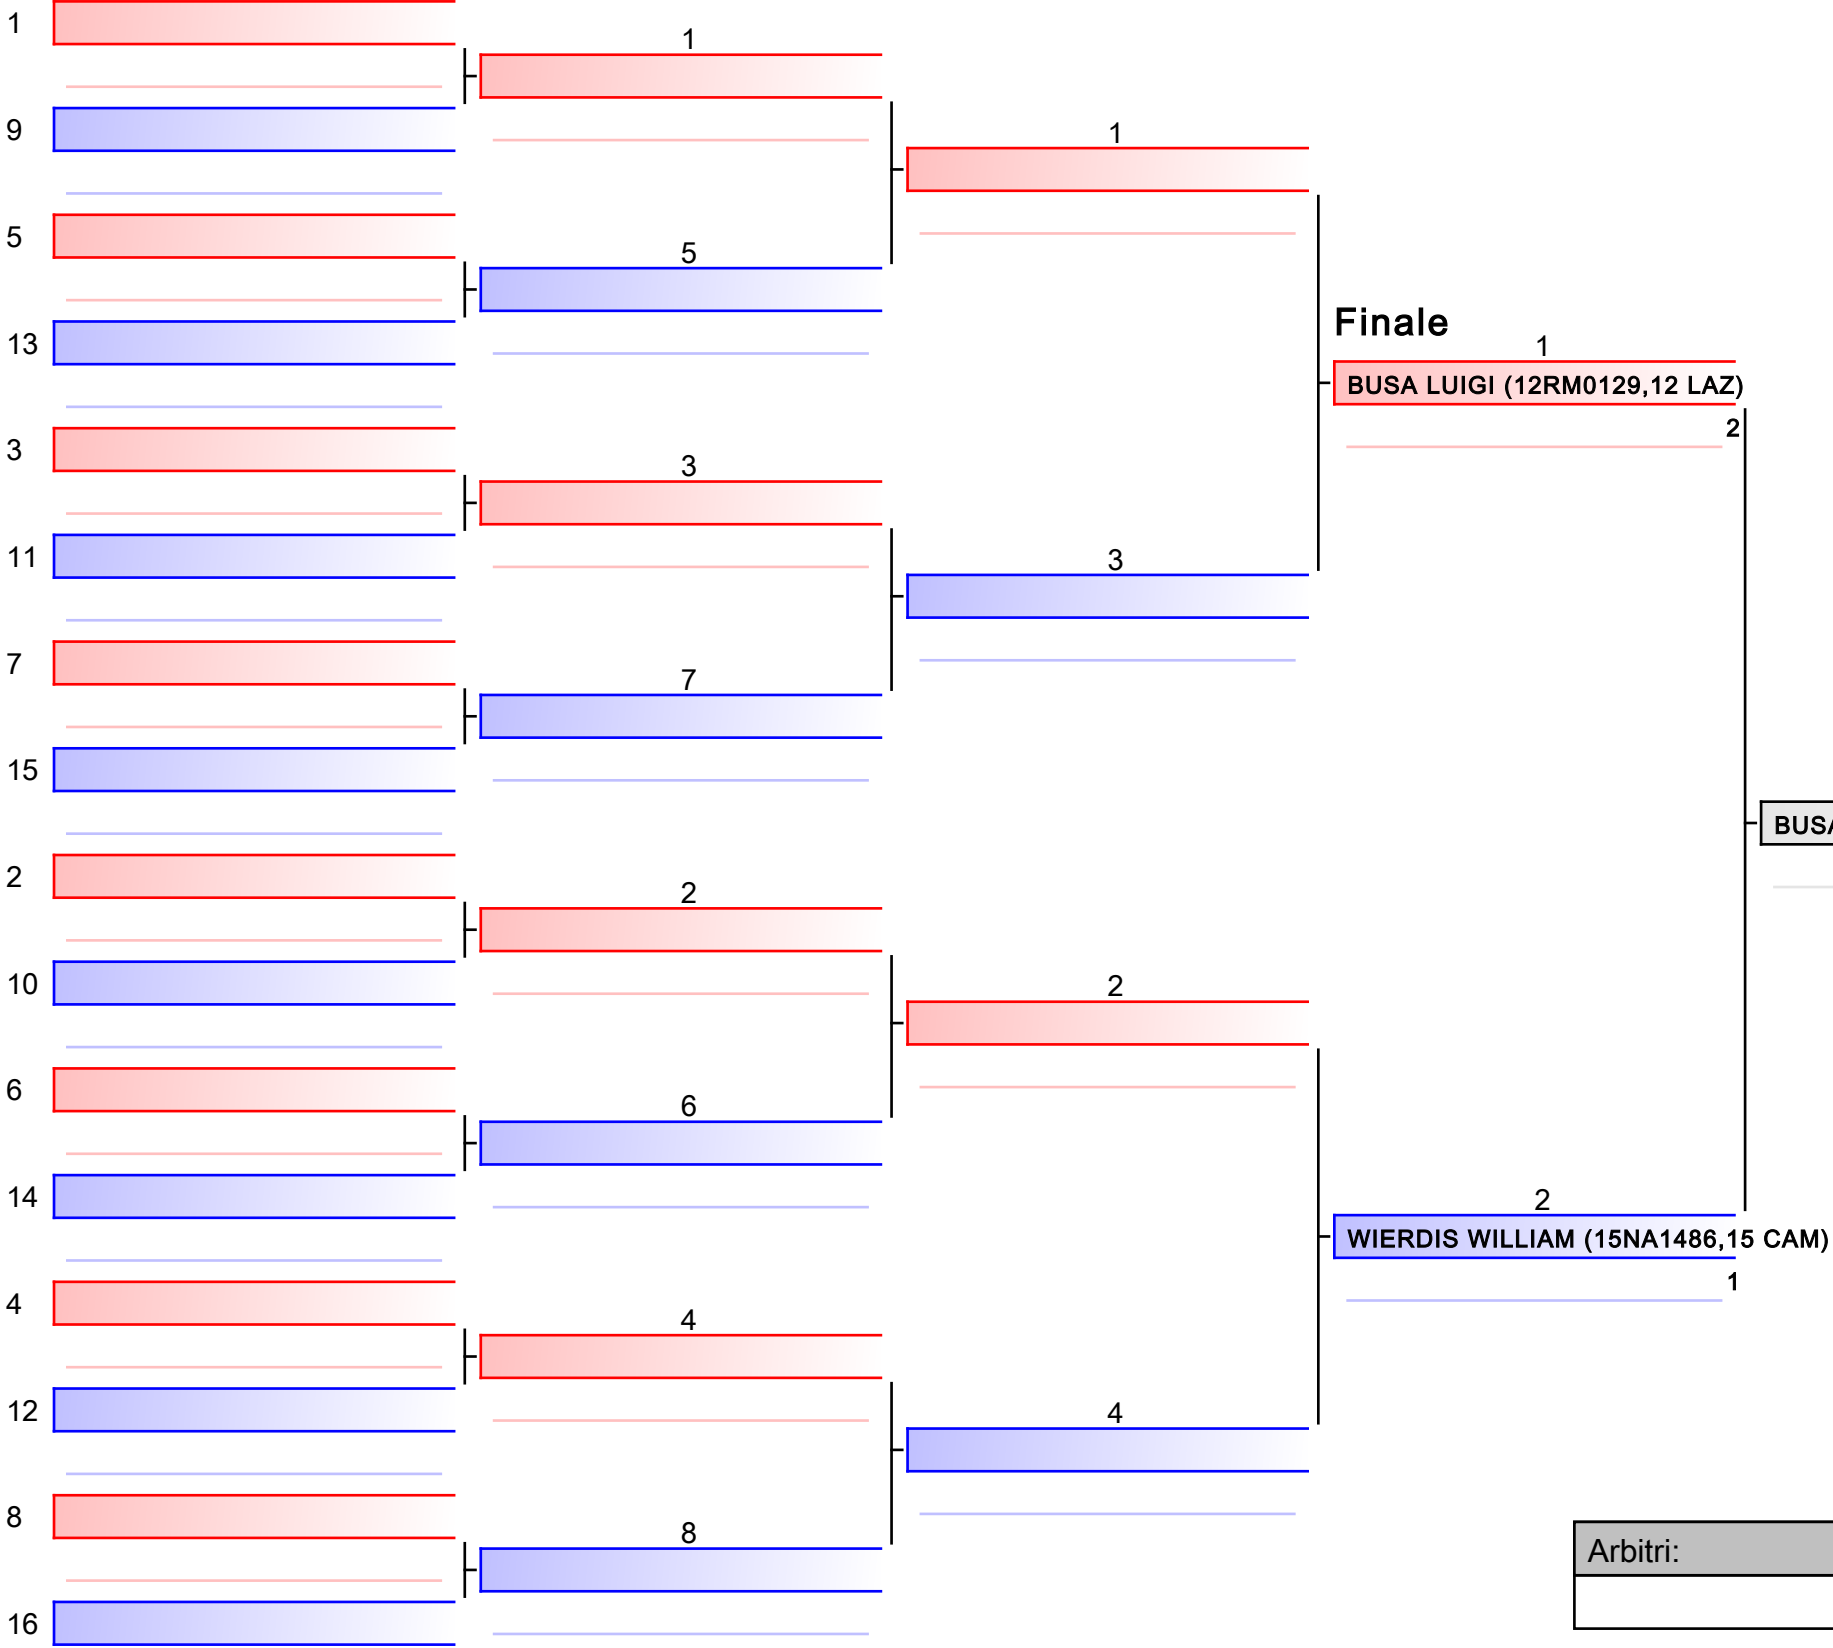

Vincitore di tabellone-ASS KU M -75 Kg
50° Campionato Italiano Assoluto M

Tatami

Tabelloni
1/1

1. BUSA LUIGI (12RM0129,12 LAZ)
2. WIERDIS WILLIAM (15NA1486,15 CAM)
3. MARTINA MICHELE (16BR2023,16 PUG)
3. MINARDI ANDREA (01TO3094,01 PIE)
5. SARNATARO EMANUELE (15NA1486,15 CAM)
5. PENNA ANDREA_RIKYU (01BI0591,01 PIE)
7. BUONO LUCA (15SA1180,15 CAM)
7. LIZZA SIMONE (01BI1000,01 PIE)

Arbitri: