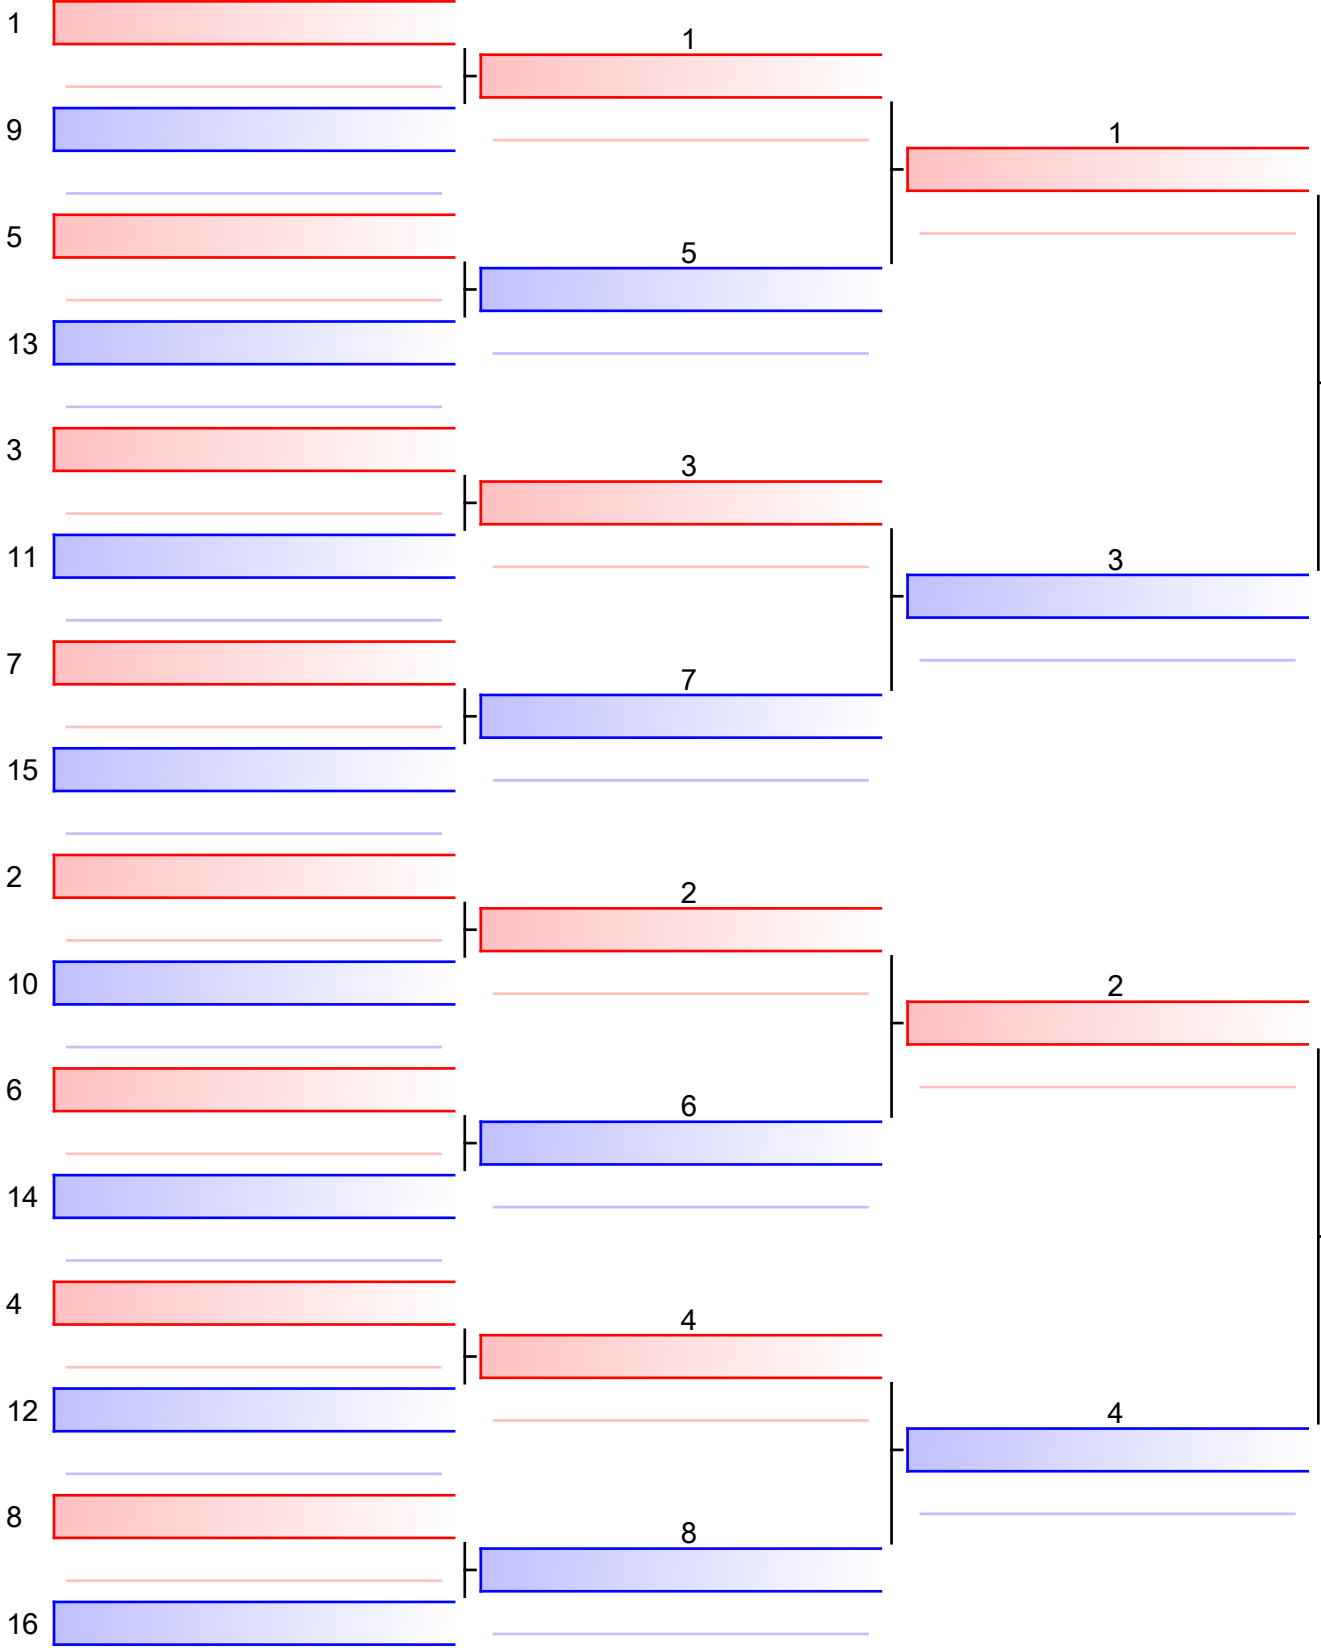

Vincitore di tabellone-ASS KU M -67 Kg
50° Campionato Italiano Assoluto M

Tatami

Tabelloni
1/1

Finale

SERINO SALVATORE (15NA1862,15 CAM)

DE_VIVO GIANLUCA (15SA1180,15 CAM)

DE_VIVO GIANLUCA (15SA1180,15 CAM)

1. DE_VIVO GIANLUCA (15SA1180,15 CAM)
2. SERINO SALVATORE (15NA1862,15 CAM)
3. JENDOUBI RABII (03BS0787,03 LOM)
3. PULEO GABRIELE (09FI0043,09 TOS)
5. BORTOLOTTI ANDREA (03BS0787,03 LOM)
5. IOVINE GIANLUCA (12RM0061,12 LAZ)
7. BELLA STEFANO (19SR0511,19 SIC)
7. PE OSCAR (03BS1643,03 LOM)

Arbitri: