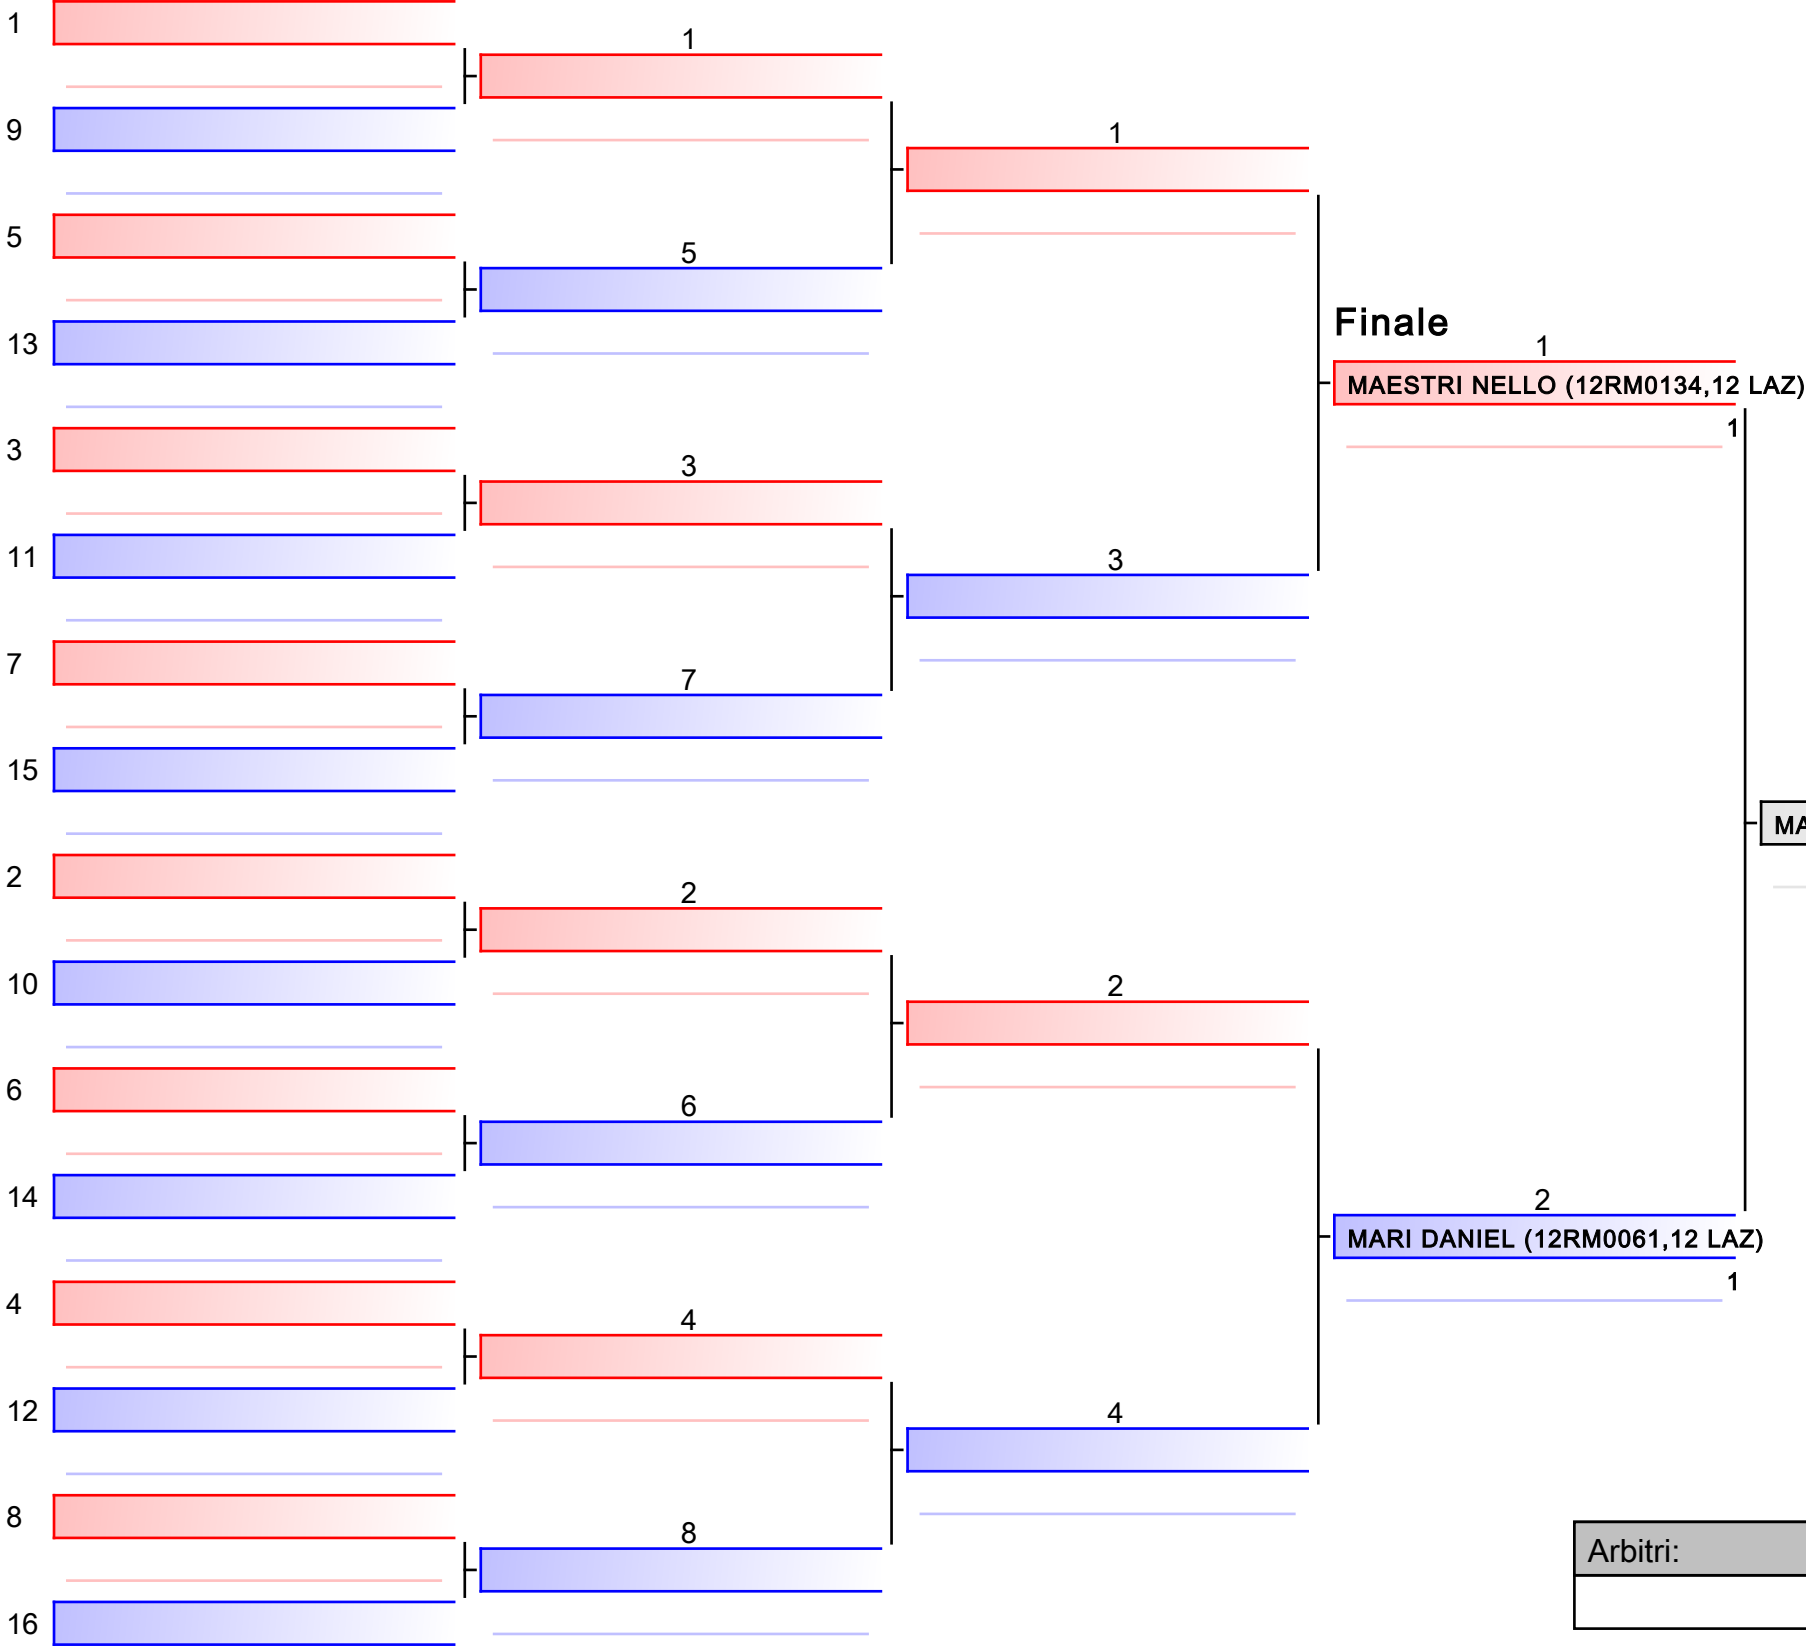

Vincitore di tabellone-ASS KU M -84 Kg
50° Campionato Italiano Assoluto M

Tatami

Tabelloni
1/1

1. MAESTRI NELLO (12RM0134,12 LAZ)
2. MARI DANIEL (12RM0061,12 LAZ)
3. TESORO GIUSEPPE (15NA1486,15 CAM)
3. RAMORINO FABIO (01TO3094,01 PIE)
5. ARMANELLI NICO (06UD0900,06 FRI)
5. INCOGNITO DAMIANO (19SR1219,19 SIC)
7. COSCIOTTI PATRIZIO (12RM1115,12 LAZ)
7. BOTTO IVAN (03BS1643,03 LOM)

Arbitri: