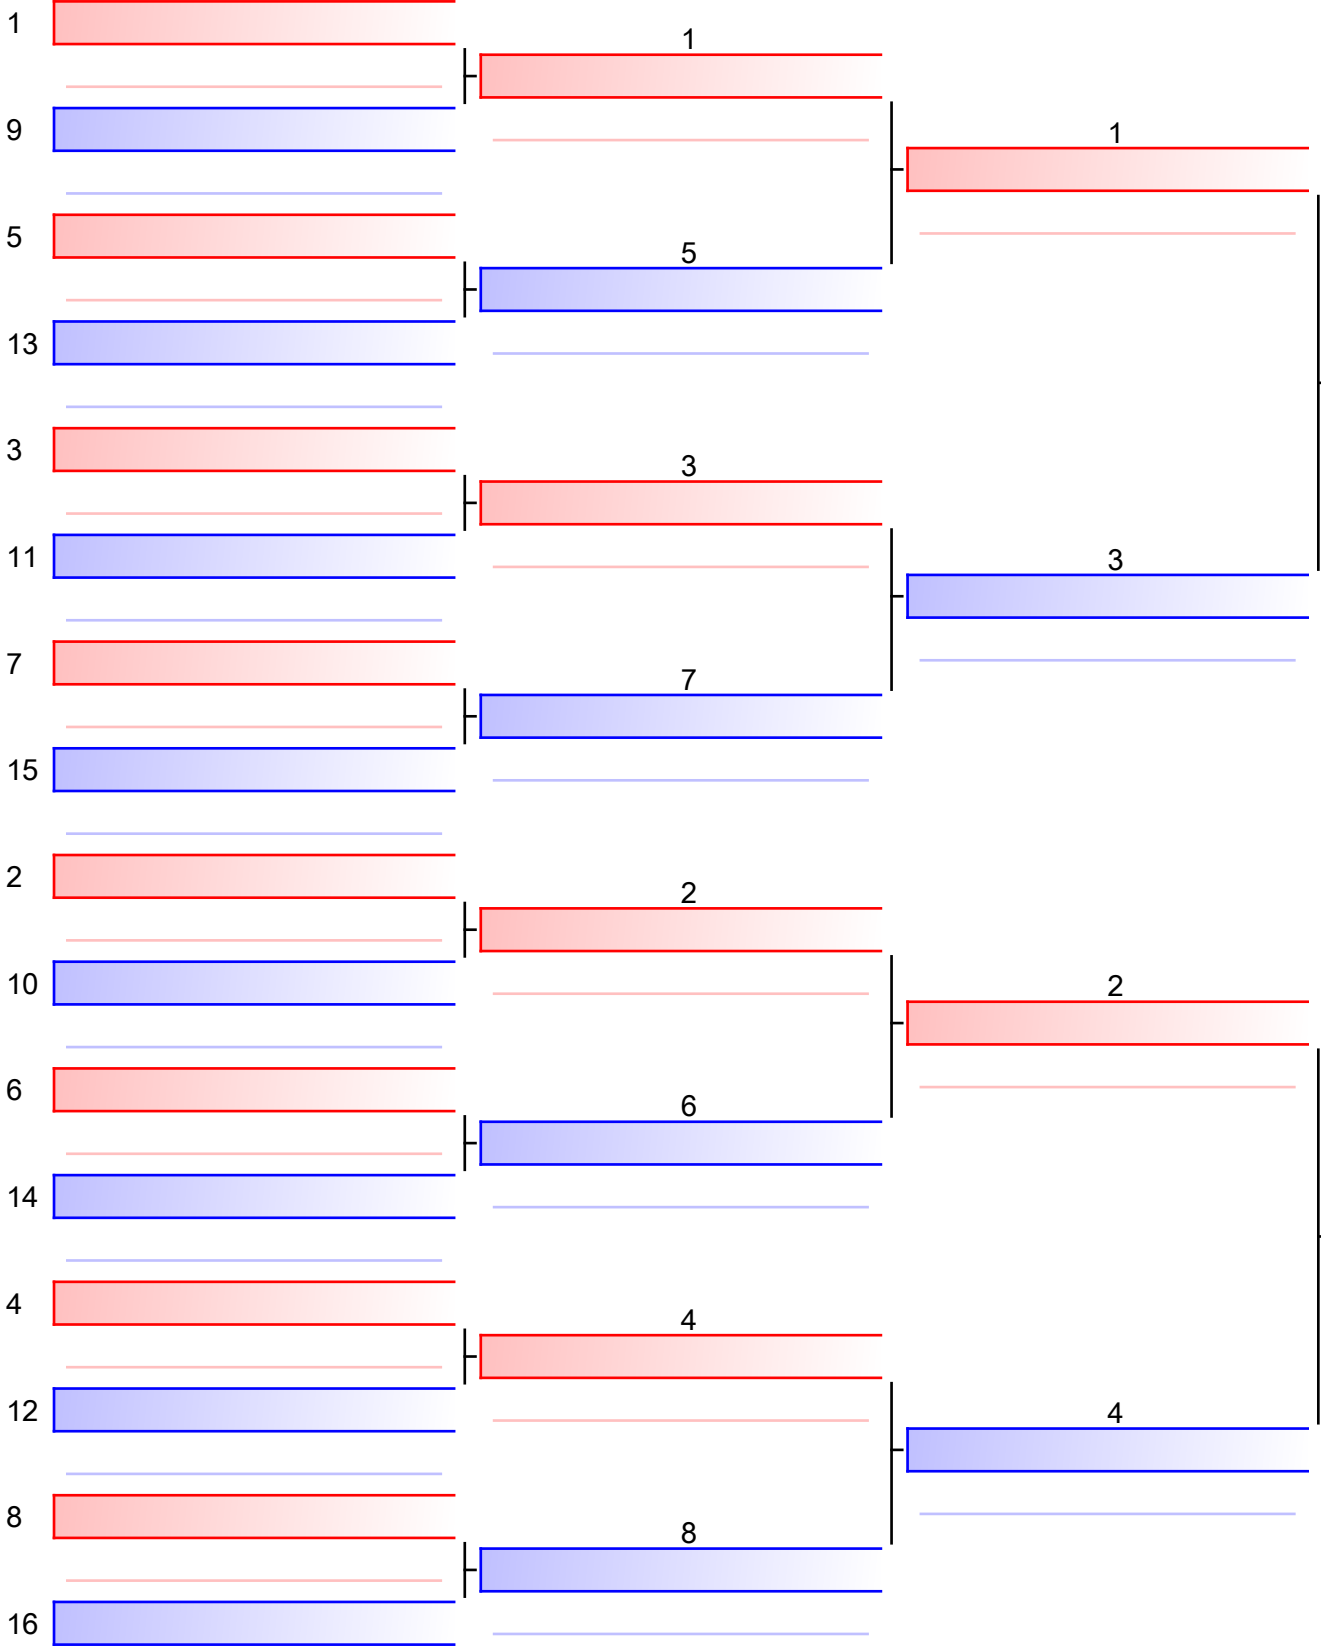

Vincitore di tabellone-ASS KU M +94 Kg
 50° Campionato Italiano Assoluto M

Tatami

Tabelloni
1/1

Finale

MANISCALCO STEFANO (12RM0122,12 LAZ)

MANISCALCO STEFANO (12RM0122,12 LAZ)

ERNANO LORENZO (15NA1862,15 CAM)