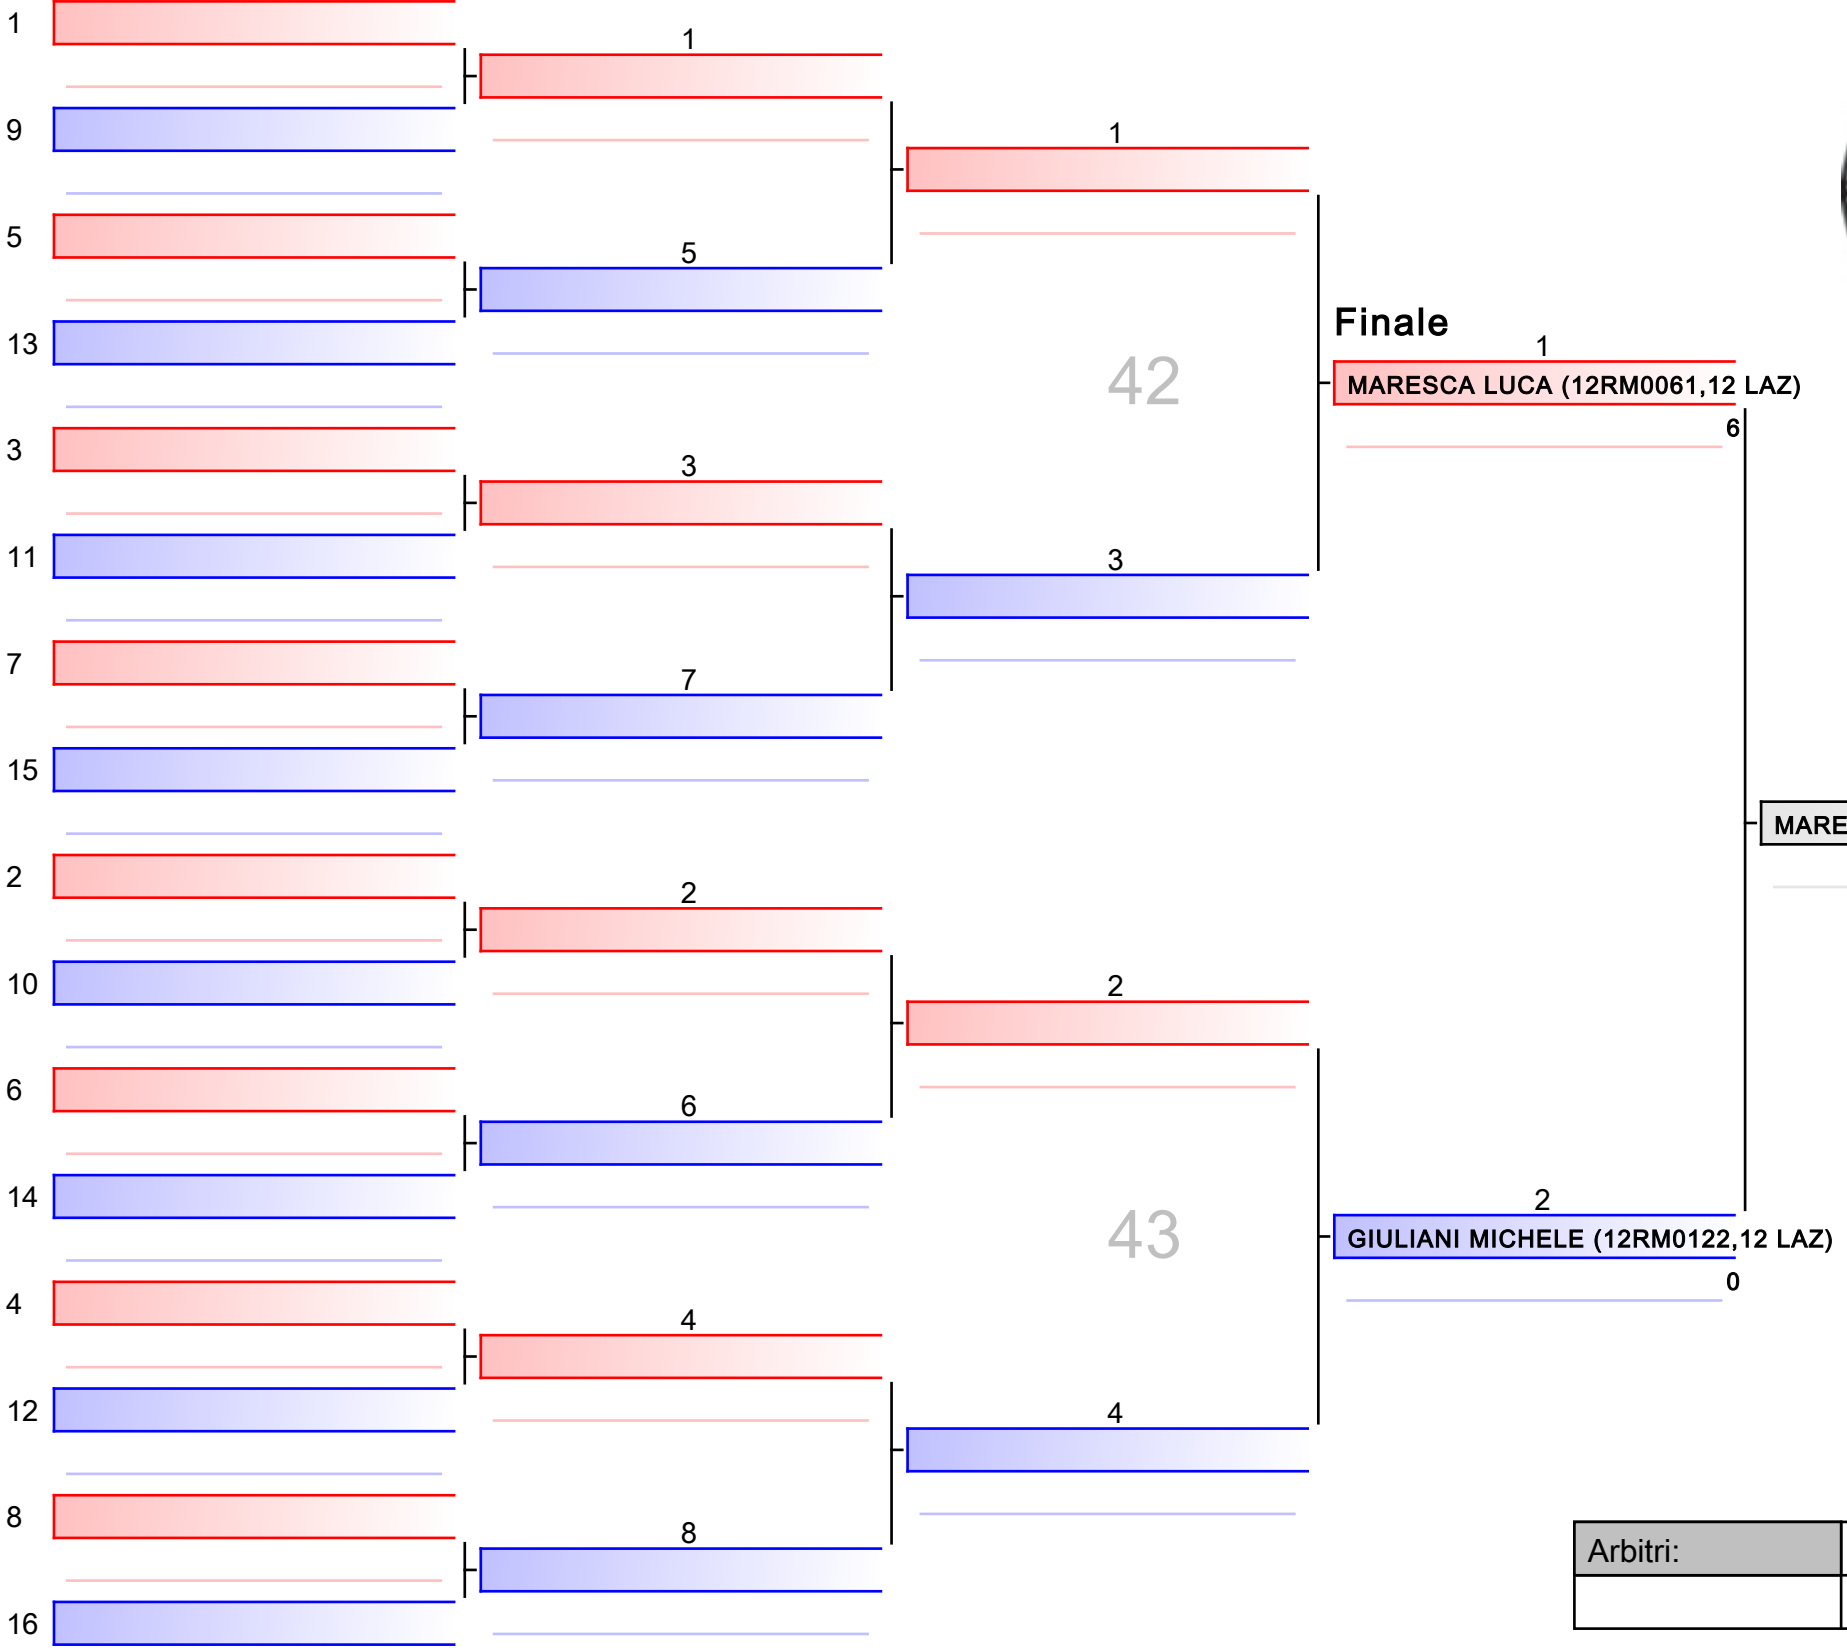

Vincitore di tabellone-ASS KU M -60 Kg
50° Campionato Italiano Assoluto M

Tatami

Tabelloni
1/1

1. MARESCA LUCA (12RM0061,12 LAZ)
2. GIULIANI MICHELE (12RM0122,12 LAZ)
3. CRESCENZO ANGELO (15SA1180,15 CAM)
3. DE_LEO VINCENZO (16BR1653,16 PUG)
5. BISACCIA LUIGI (12RM2637,12 LAZ)
5. MURA MAURIZIO (20SS2217,20 SAR)
7. VASTOLA ANTONIO (15SA1180,15 CAM)
7. CIVIDINI MATTEO (03MI0916,03 LOM)

Arbitri: