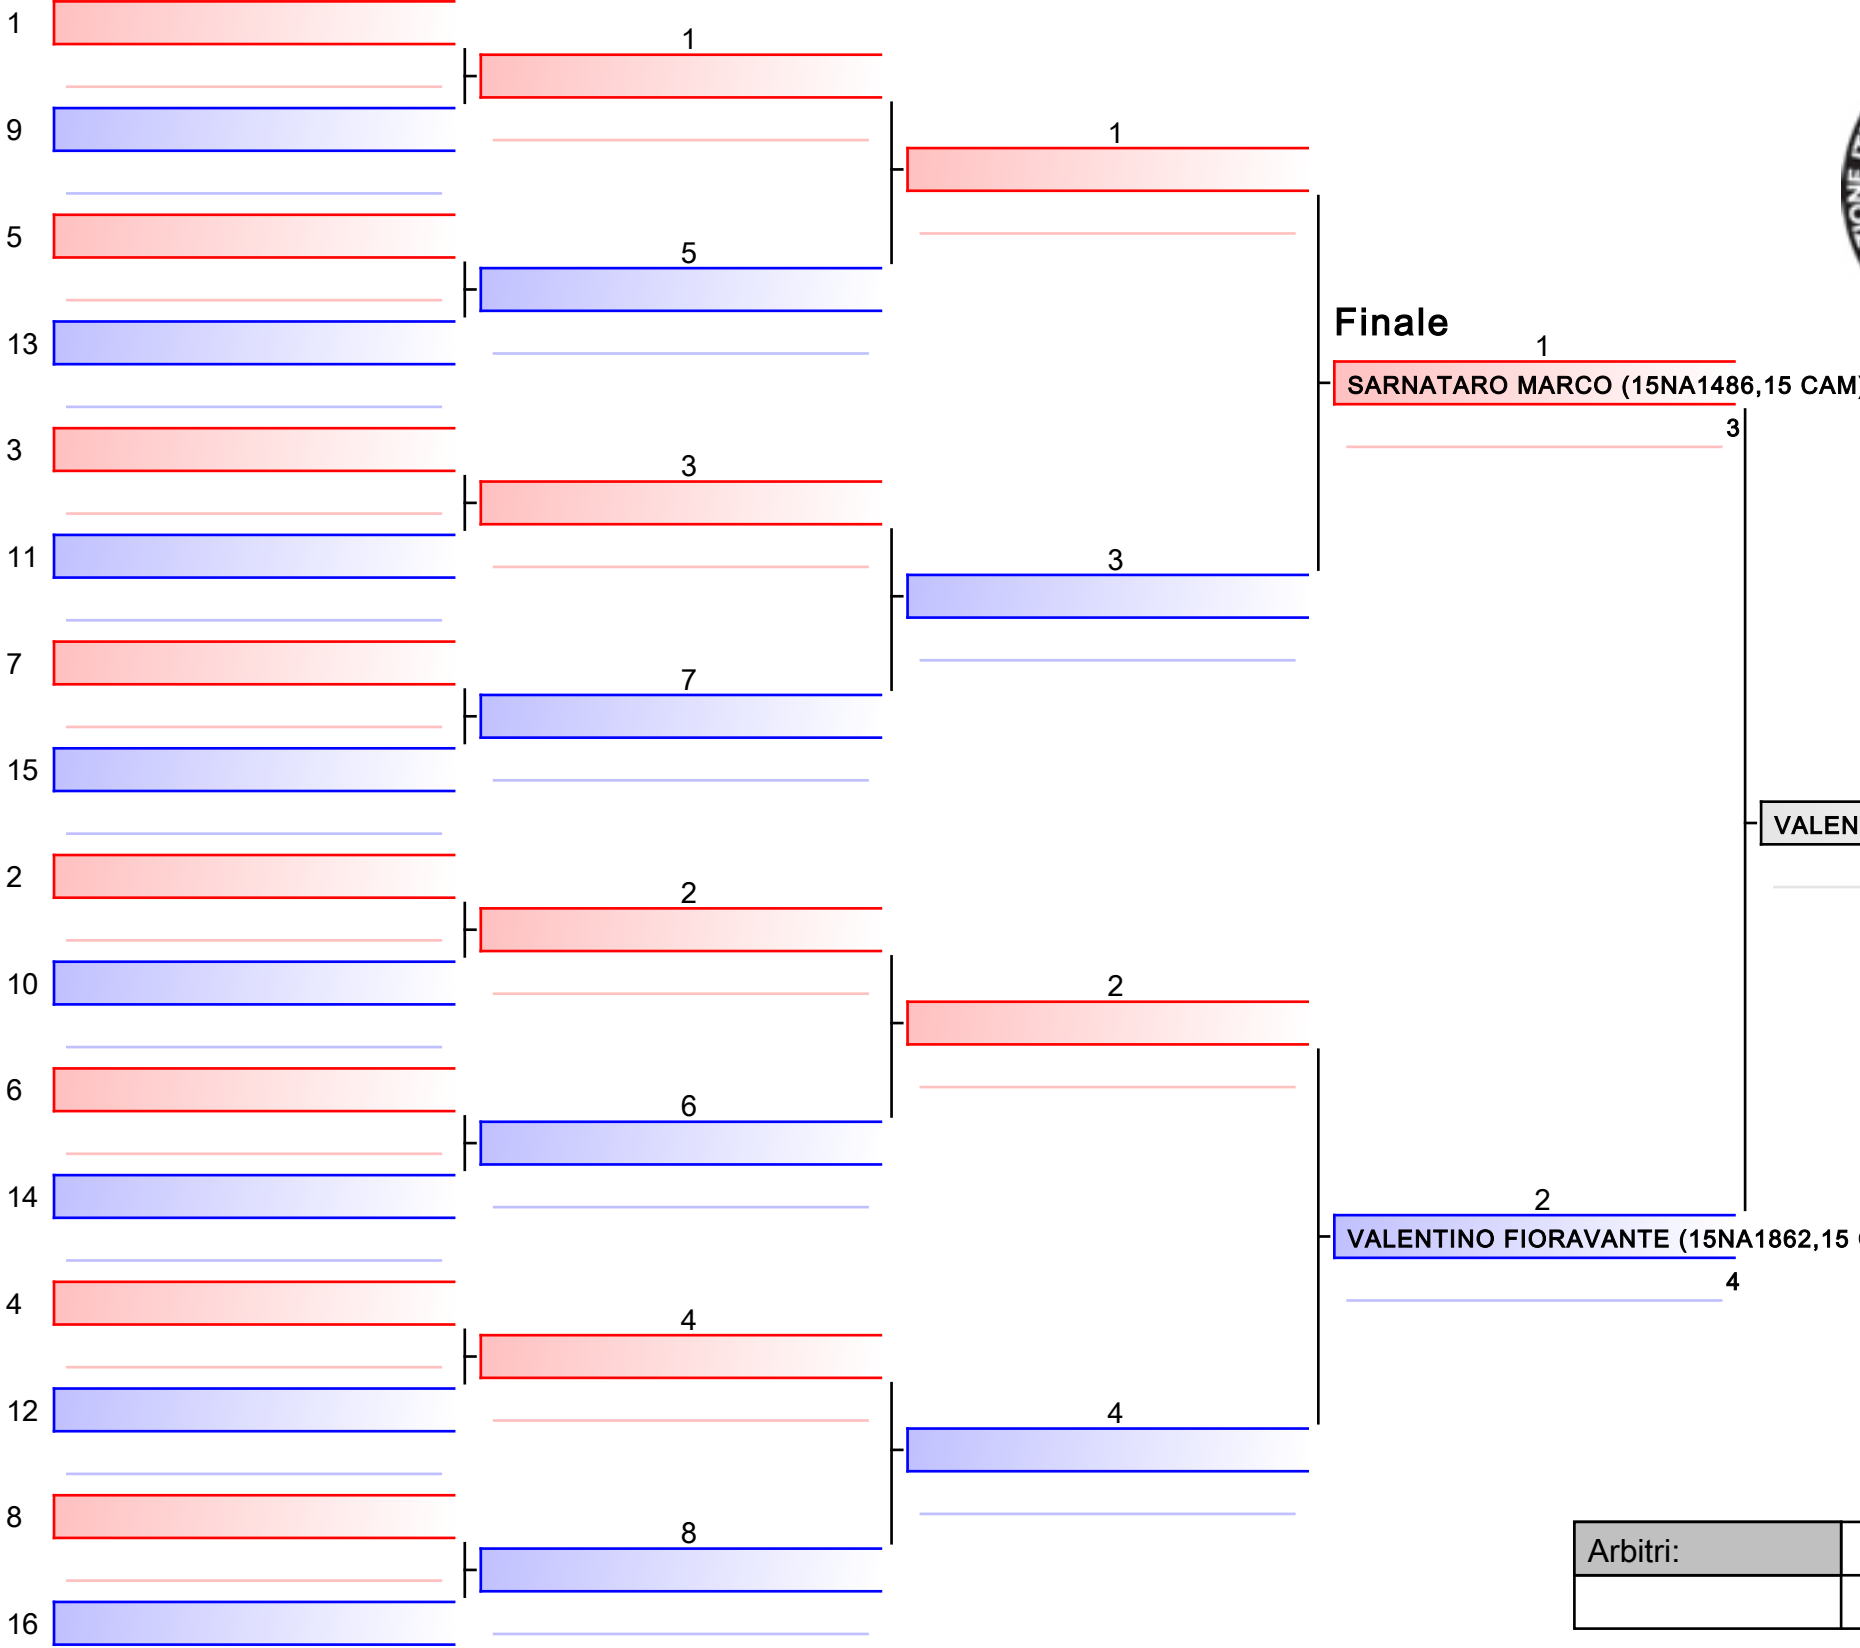

Vincitore di tabellone-ASS KU M -94 Kg
50° Campionato Italiano Assoluto M

Tatami
Tabelloni
1/1

1. VALENTINO FIORAVANTE (15NA1862,15 CAM)
2. SARNATARO MARCO (15NA1486,15 CAM)
3. MARINO SIMONE (09FI0043,09 TOS)
3. FASOLINO ALFONSO (15SA1180,15 CAM)
5. BONETTI LUCA (03BS1203,03 LOM)
5. BUCCIONE FRANCESCO (13PE1169,13 ABR)
7. HALLER JOHANN (04BZ1838,04 TRE)
7. CAPONECCHIA LUCA (11AP2062,11 MAR)

Arbitri: